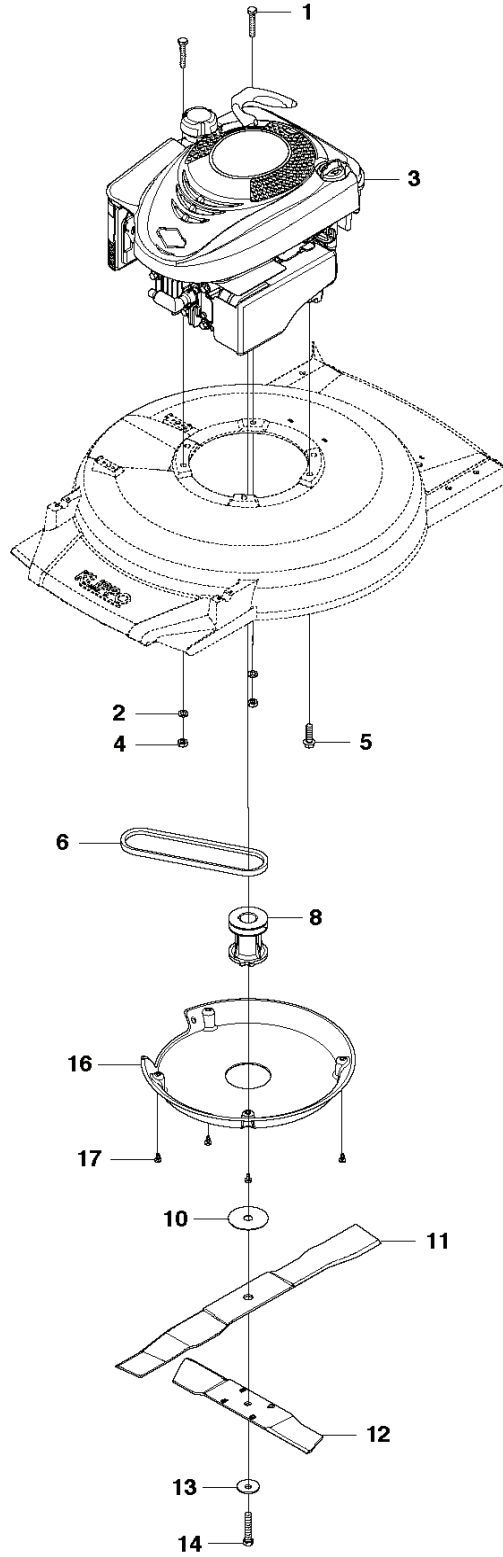

**RESERVDELSKATALOG**  
**: KLIPPO EXCELLENT S**

Reservdelslista

---

# RESERVDELSLISTA

**D** EXCELLENT S  
ENGINE

REF.	ART. NR	ARTIKELBESKRIVNING	ANMÄRKNING	KIT
1	725246151	SKRUV EHHM		2
2	734116401	BRICKA		2
3	.	TBD	B&S 126T026706H1	1
4	732211801	LOCK NUT		2
5	502882901	SCREW		1
6	589571101	REM	Kit: 5254800-01 (Belt with shell)	1
8	502872201	KNIVFÄSTE		1
10	503259401	BRICKA		1
11	502881310	KNIV		1
12	502881710	MOWER BLADE		1
13	503332501	FJÄDER		1
14	504456402	SCREW EHHI		1
15	502888003	DEKAL		1
16	586944101	REMKÅPA		1
17	502435201	SKRUV ITXPANTT		4
				16

**B** GEAR  
Mulch

REF.	ART. NR	ARTIKELBESKRIVNING	ANMÄRKNING	KIT	
1	585192601	TRANSMISSION KIT		0	
2	578976001	SKRUV ITXPANTT		5	1
3	578265502	KÅPA		1	1
4	504456701	SKRUV IHSCM		1	1
5	734181351	BRICKA		2	1
6	578771101	REMSKIVA		1	1
7	502880301	FJÄDER		1	1
8	503323002	PULLEY ASSY		1	1
9	503326601	FJÄDER		1	1
10	578342802	HUS KPL		1	1
11	504457301	BRICKA		1	1
12	503277101	BUSHING		2	1
13	504460801	BRICKA		1	1
14	578899101	HÄVARM		1	1
16	732251601	HEXAGON LÅSMUTTER		2	1
17	578265601	SEALING RING		1	1
18	578265402	KÅPA		1	1
19	589571001	REM	Kit: 5254799-01 (Belt with shell)	1	1
20	503317601	BARREL NUT		1	1
21	738220119	KULLAGER	6201-2RS1	1	1
22	504460601	BRICKA		1	1
23	725636951	SKRUV IHCSFM		1	1
24	503324001	FJÄDER		1	1
25	727645151	SKRUV RSQM		1	1
26	732251401	HEXAGON LÅSMUTTER		1	1
27	578265202	HUS		1	1
28	504456001	WASHER. 5X13X1		1	1
29	504461901	SKRUV IHSCM		1	1
30	503324401	BUSHING		1	1
31	503328105	WORM GEAR ASSY		1	
32	585514402	PULLEY KIT		1	31
33	522546301	REMSKYDD		1	31
34	504467001	SKRUV ITXPANM		1	31
35	522635601	SKRUV ITXPANM		1	31