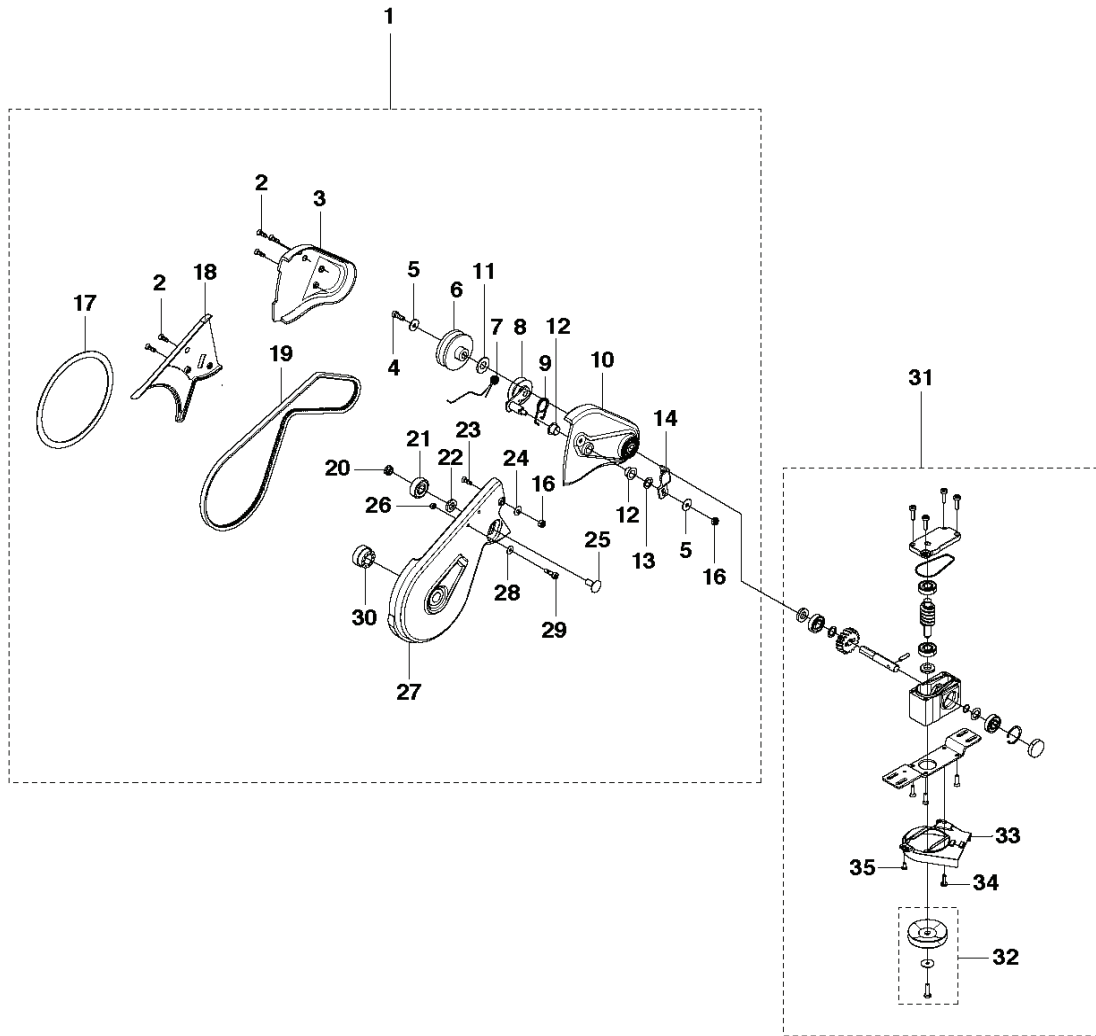

B GEAR
Mulch

REF.	ART. NR	ARTIKELBESKRIVNING	ANMÄRKNING	KIT	
1	585192601	TRANSMISSION KIT		0	
2	578976001	SKRUV ITXPANTT		5	1
3	578265502	KÅPA		1	1
4	504456701	SKRUV IHSCM		1	1
5	734181351	BRICKA		2	1
6	578771101	REMSKIVA		1	1
7	502880301	FJÄDER		1	1
8	503323002	PULLEY ASSY		1	1
9	503326601	FJÄDER		1	1
10	578342802	HUS KPL		1	1
11	504457301	BRICKA		1	1
12	503277101	BUSHING		2	1
13	504460801	BRICKA		1	1
14	578899101	HÄVARM		1	1
16	732251601	HEXAGON LÅSMUTTER		2	1
17	578265601	SEALING RING		1	1
18	578265402	KÅPA		1	1
19	589571001	REM	Kit: 5254799-01 (Belt with shell)	1	1
20	503317601	BARREL NUT		1	1
21	738220119	KULLAGER	6201-2RS1	1	1
22	504460601	BRICKA		1	1
23	725636951	SKRUV IHCSFM		1	1
24	503324001	FJÄDER		1	1
25	727645151	SKRUV RSQM		1	1
26	732251401	HEXAGON LÅSMUTTER		1	1
27	578265202	HUS		1	1
28	504456001	WASHER. 5X13X1		1	1
29	504461901	SKRUV IHSCM		1	1
30	503324401	BUSHING		1	1
31	503328105	WORM GEAR ASSY		1	
32	585514402	PULLEY KIT		1	31
33	522546301	REMSKYDD		1	31
34	504467001	SKRUV ITXPANM		1	31
35	522635601	SKRUV ITXPANM		1	31