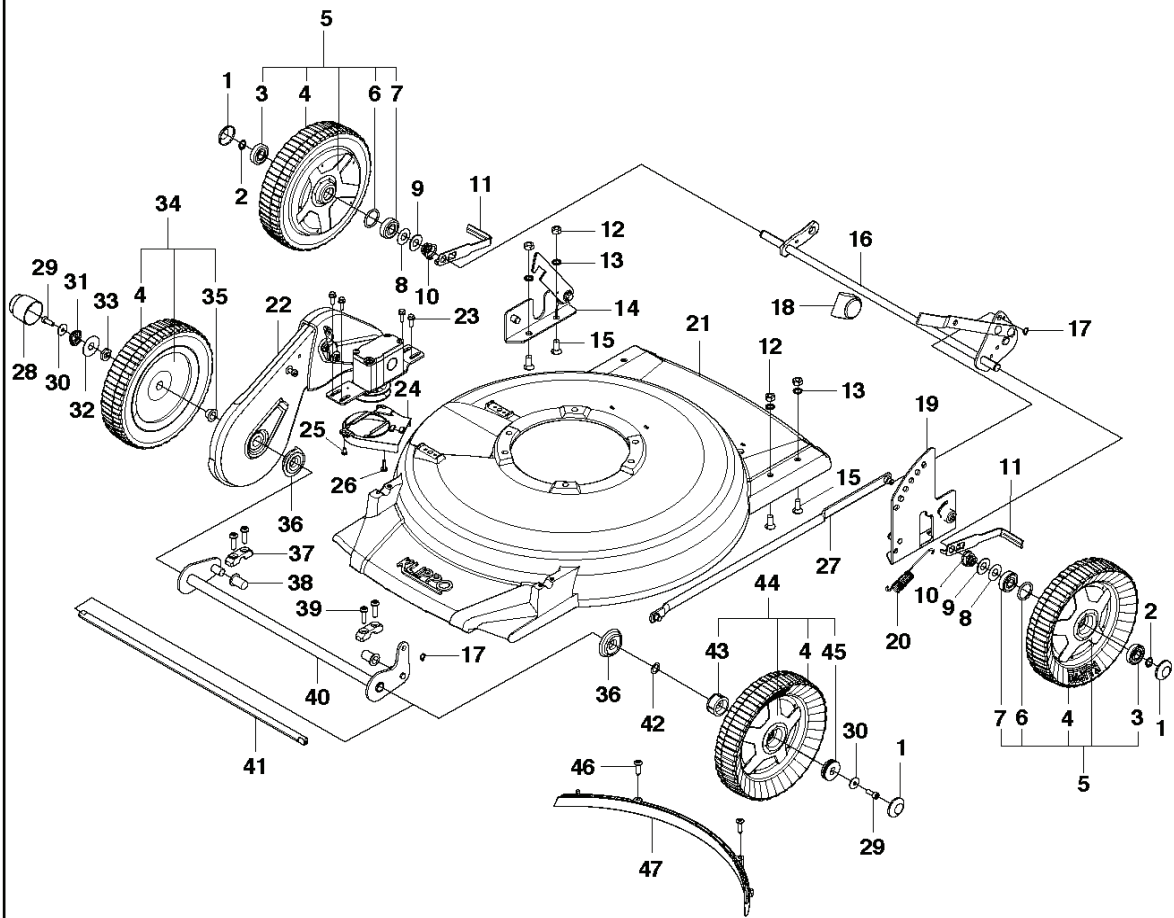

A EXCELLENT S
DECK

48

49

REF.	ART. NR	ARTIKELBESKRIVNING	ANMÄRKNING	KIT
1	503275101	NAVKAPSEL		3
2	504458301	SPÄRRING		2
3	502882701	KULLAGER	6201-2RS/B9	2 5
4	502945101	DÄCK		4 5, 34, 44
5	503275401	HJUL KPL		2
6	504461801	DISTANSRING		2 5
7	503242901	KULLAGER	6201-2RS	2 5
8	504457601	BRICKA		2
9	504457301	BRICKA		2
10	503333001	FJÄDER		2
11	503277301	SKRAPA		2
12	731231801	MUTTER (HEXAGON)		4
13	735216401	LÅSBRICKA		4
14	503265801	HANDLE SUPPORT ASSY		1
15	504457001	SKRUV SLCSFM		4
16	503258001	Bakaxel Kpl		1
17	735311000	SPÄRRING		2
18	504464701	KNOPP		1
19	503249001	INDIKATOR PLATTA		1
20	503257601	FJÄDER		1
21	505438701	CHASSI	Without holes for belt cover	1
21	505438704	CHASSI	With holes for belt cover	1
22	585192601	TRANSMISSION KIT		1
23	725232961	SKRUV EHFHT		4
24	522546301	REMSKYDD		1
25	522635601	SKRUV ITXPANM		1
26	504467001	SKRUV ITXPANM		1
27	503249501	ROD ASSY		1
28	504465101	NAVKAPSEL		1
29	504456701	SKRUV IHSCM		2
30	504459901	BRICKA		2
31	503332301	FJÄDER		1
32	504460901	BRICKA		1
33	504461301	MEDBRINGARE		1
34	503317401	HJUL KPL		1
35	503277101	BUSHING		1 34
36	504463601	BUSHING		2
37	504463801	FÄSTE		2
38	502898101	HÖLJE		2
39	504457101	SKRUV ITXPANM		4
40	503269201	FRONT AXLE		1
41	502873801	DRIVAXEL		1
42	504459801	BRICKA		1
43	503276401	BUSHING		1 44
44	503275501	HJUL KPL		1
45	503276201	BUSHING		1 44
46	504456501	SKRUV ITXPANT		2
47	503243001	WALL BRACKET		1
48	502884001	DEKAL		1